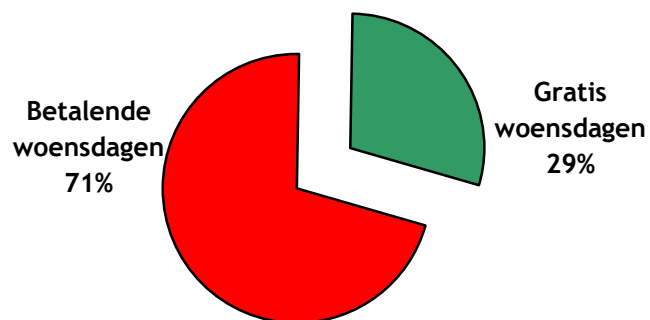

De woensdagen tijdens 2003 in Africamuseum

- versie 1 -

- februari 2004 -

PublieksObservatorium van de FWI's

Vautierstraat 29

1000 Brussel

PublieksObservatorium@natuurwetenschappen.be

T: NL: 02/627.41.96 FR:02/627.41.94

	Totaal	Gratis woensdag	Betalende woensdag
Aantal bezoekers	15.561	4.543	11.018
Proportie bezoekers	100%	29,2%	70,8%
Aantal woensdagen	52	11	41
Proportie woensdagen	100%	21,2%	78,8%

G1 - Verdeling woensdagen

G2 - Verdeling bezoekers

	Gratis woensdagen	Betalende woensdagen
Hoogste	606	594
Laagste	209	69
Gemiddelde (incl hoogste en laagste wnmg)	379	275
Gemiddelde (excl hoogste en laagste wnmg)	373	273
Ratio: Hoogste/gemiddelde	1,6	2,2