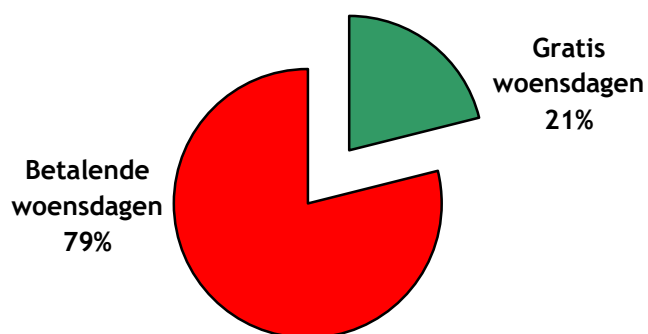

De woensdagen tijdens 2003 in Africamuseum

- versie 1 -

- februari 2004 -

PublieksObservatorium van de FWI's

Vautierstraat 29

1000 Brussel

PublieksObservatorium@natuurwetenschappen.be

T: NL: 02/627.41.96 FR:02/627.41.94

	Totaal	Gratis woensdag	Betalende woensdag
Aantal bezoekers	15.561	4.543	11.018
Proportie bezoekers	100%	29,2%	70,8%
Aantal woensdagen	52	11	41
Proportie woensdagen	100%	21,2%	78,8%

G1 - Verdeling woensdagen

G2 - Verdeling bezoekers

	Gratis woensdagen	Betalende woensdagen
Hoogste	606	594
Laagste	209	69
Gemiddelde (incl hoogste en laagste wnmg)	379	275
Gemiddelde (excl hoogste en laagste wnmg)	373	273
Ratio: Hoogste/gemiddelde	1,6	2,2